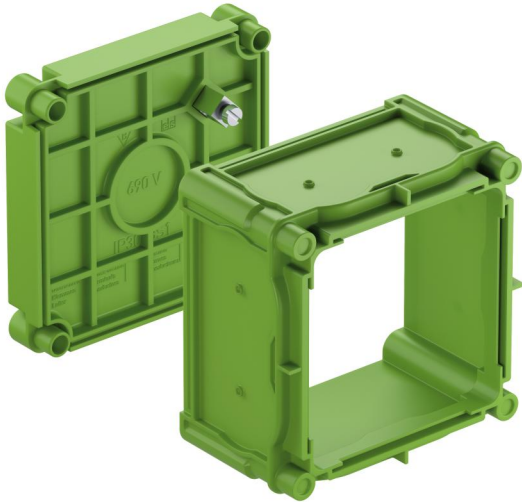

Inbouwdoos voor schakelmateriaal

BS 1-O

BS 1-O

Inbouwdoos voor schakelmateriaal

Artikelnummer: 98790101

Afmetingen: 86 x 86 x 60 mm

Inbouwdoos voor schakelmateriaal, 1-gang-box bij de inbouwdoos voor schakelmateriaal "British Standard", schroefafstand 60,3 mm (2 3/8 inch.), met beschermingsgraad IP30, nominale isolatiespanning: 400V AC, halogeenvrij

Open frontdeel voor speciale magneet, magneetbevestiging, membraan voor gaten, afdichtingsbereik M16 - M32, geschikt voor steunstangen

Technische gegevens

Elektrische eigenschappen

| | |
|----------------------|-----------|
| Doorslagspanning AC: | 400 V |
| Beschermingsgraad: | IP30 |
| Geschikt voor: | Betonbouw |
| UL Type Rating: | 9.g. |

Kleuren

| | |
|-----------------|-------|
| Kleur onderbak: | groen |
| Kleur deksel: | groen |

Afmetingen

| | |
|--------------------|-------|
| Breedte: | 86 mm |
| Lengte: | 86 mm |
| Hoogte: | 60 mm |
| Inwendige lengte: | 68 mm |
| Inwendige breedte: | 68 mm |
| Inwendige hoogte: | 37 mm |