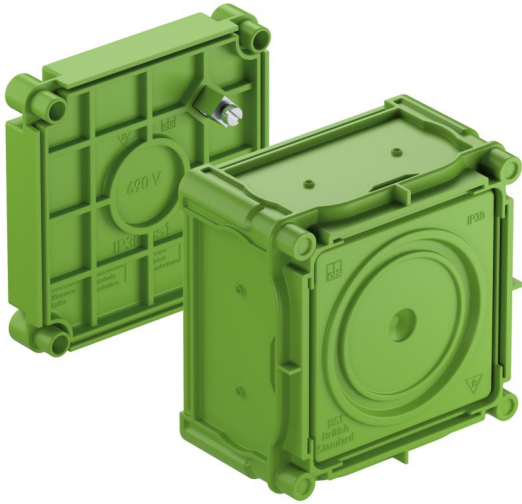

Inbouwdoos voor schakelmateriaal

### BS 1-K

**Inbouwdoos voor schakelmateriaal**

Artikelnummer: 98770101

Afmetingen: 86 x 86 x 60 mm

Inbouwdoos voor schakelmateriaal, 1-gang-box bij de inbouwdoos voor schakelmateriaal "British Standard", schroefafstand 60,3 mm (2 3/8 inch.), met beschermingsgraad IP30, nominale isolatiespanning: 400V AC, halogeen vrij