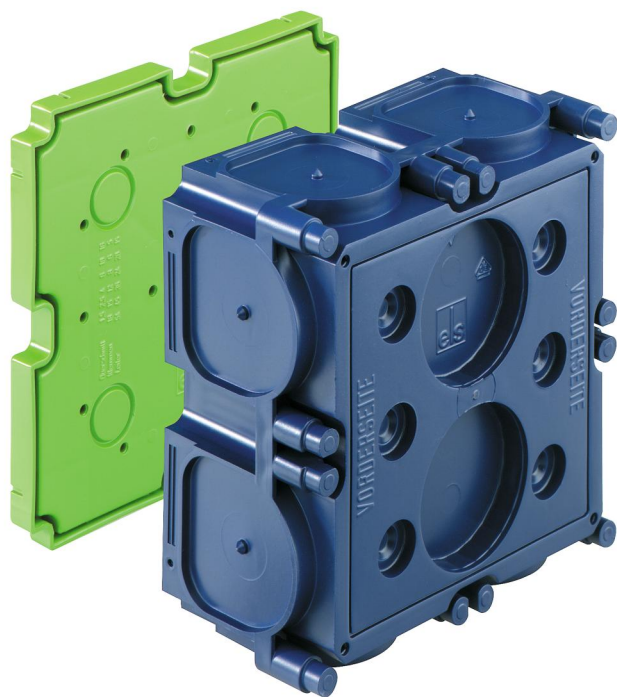

## K3 EK

### K3 EK

**inbouwbehuizing**

Artikelnummer: 98000201

Afmetingen: 142 x 142 x 70 mm

inbouwbehuizing, voorbereid voor opname van de WK-klemmen 2,5 - 25 mm<sup>2</sup>, geschikt voor de opname een 20-polige telefoon-aansluitstrook of als telefoon-doorvoerdoos conform DIN 47614-615, combineerbaar, met beschermingsgraad IP30, nominale isolatiespanning: 400V AC, gecertificeerd conform VDE (DIN EN 50085-1 (VDE 0604-1)), halogeenvrij

**magneet- of spijkerbevestiging, membraan voor gaten, afdichtingsbereik M16 - M50, geschikt voor steunstangen**

### Afmetingen

Breedte:	142 mm
Lengte:	142 mm
Hoogte:	70 mm