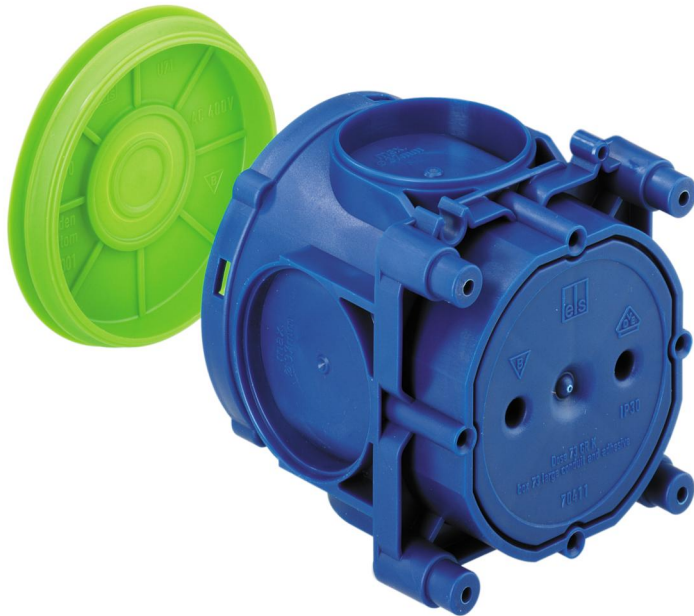

centraaldoos voor dikke buis

U 71 K GRO

U 71 K GRO

centraaldoos voor dikke buis

Artikelnummer: 97276001

Afmetingen: 71 x 71 x 76 mm

centraaldoos voor dikke buis, 4 schroefbussen met schroefafstand 60 mm, combineerbaar in de afstand 71 mm, volledig geïsoleerde kabeldoorvoer, geschikt voor alle bekistingsoorten en achterzijde bekisting, met beschermingsgraad IP30, nominale isolatiespanning: 400V AC, gecertificeerd conform VDE (DIN EN 60670-1/-22 (VDE 0606-1/-22)), halogeenvrij

2-delig, kleef- of spijkerbevestiging, membraan voor gaten, afdichtingsbereik M16 - M40, geschikt voor steunstangen

Technische gegevens

Elektrische eigenschappen

Doorslagspanning AC:	400 V
Beschermingsgraad:	IP30
Geschikt voor:	Betonbouw
UL Type Rating:	g.g.

Kleuren

Kleur deksel:	andere
---------------	--------

Afmetingen

Breedte:	71 mm
Lengte:	71 mm
Hoogte:	76 mm

Materiaal eigenschappen

halogeenvrij:	ja
Ontvlambaarheidsklasse volgens UL94:	HB
Gloedraadbestendigheid volgens EN 60695-2-11:	650 °C
Industrie kwaliteit:	nee