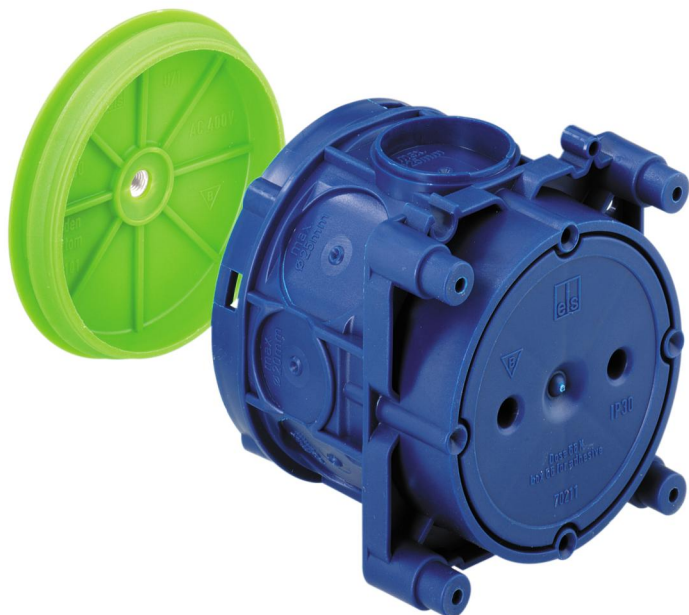

centraaldoos

U 71 K DVD-2

U 71 K DVD-2

centraaldoos

Artikelnummer: 97176601

Afmetingen: 71 x 71 x 79 mm

centraaldoos, 4 schroefbussen met schroefafstand 60 mm, met M5 schroefdraadbus (draagvermogen 10kg) voor het inbouwen van een plafondhaak, combineerbaar in de afstand 71 mm, volledig geïsoleerde kabeldoorvoer, geschikt voor alle bekistingsoorten en achterzijde bekisting, met beschermingsgraad IP30, nominale isolatiespanning: 400V AC, halogeenvrij

kleef- of spijkerbevestiging, membraan voor gaten, afdichtingsbereik M16 - M25

Technische gegevens

Elektrische eigenschappen

Doorslagspanning AC:	400 V
Beschermingsgraad:	IP30
Geschikt voor:	Betonbouw
UL Type Rating:	g.g.

Kleuren

Kleur deksel:	andere
---------------	--------

Afmetingen

Breedte:	71 mm
Lengte:	71 mm
Hoogte:	79 mm

Materiaal eigenschappen

halogeenvrij:	ja
Ontvlambaarheidsklasse volgens UL94:	HB
Gloedraadbestendigheid volgens EN 60695-2-11:	650 °C
Industrie kwaliteit:	nee