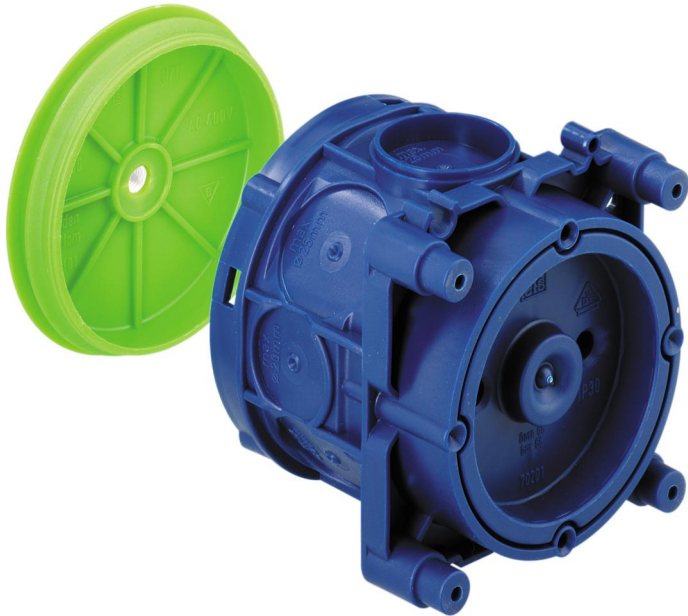

centraaldoos

U 71 DVD-2

U 71 DVD-2

centraaldoos

Artikelnummer: 97106601

Afmetingen: 71 x 71 x 79 mm

centraaldoos, 4 schroefbussen met schroefafstand 60 mm, met M5 schroefdraadbus (draagvermogen 10kg) voor het inbouwen van een plafondhaak, combineerbaar in de afstand 71 mm, volledig geïsoleerde kabeldoorvoer, geschikt voor alle bekistingsoorten en achterzijde bekisting, met beschermingsgraad IP30, nominale isolatiespanning: 400V AC, halogeenvrij

magneet- of spijkerbevestiging, membraan voor gaten, afdichtingsbereik M16 - M25, geschikt voor steunstangen

Technische gegevens

Elektrische eigenschappen

Doorslagspanning AC:	400 V
Beschermingsgraad:	IP30
Geschikt voor:	Betonbouw
UL Type Rating:	g.g.

Kleuren

Kleur deksel:	andere
---------------	--------

Afmetingen

Breedte:	71 mm
Lengte:	71 mm
Hoogte:	79 mm

Materiaal eigenschappen

halogeenvrij:	ja
Ontvlambaarheidsklasse volgens UL94:	HB
Gloeidraadbestendigheid volgens EN 60695-2-11:	650 °C
Industrie kwaliteit:	nee