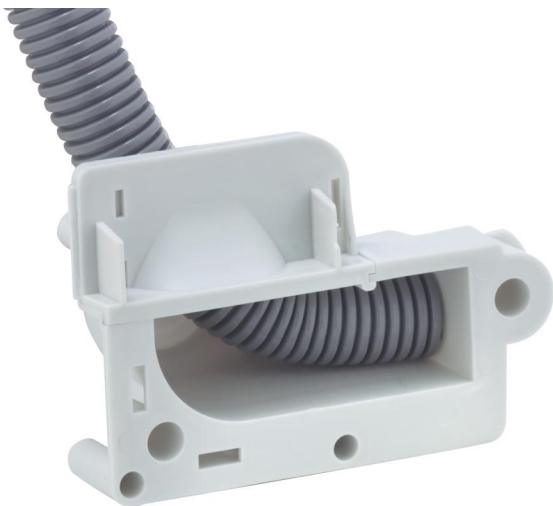

universele buisgeleider

UVA 90

UVA 90

universele buisgeleider

Artikelnummer: 97071601

Afmetingen: 126 x 86 x 57 mm

universele buisgeleider, voor eenvoudige buisovergang in wand- en plafondgebied of voor de verdere aanleg van buizen onder de dekvloer. Invoeringen voor buizen tot M25. Geschikt voor kleefbevestiging en achterzijde bekisting (houd u bij gebruik van de steunstangentechniek beslist aan: steunstanglengte = wanddikte minimum 2 cm!), nominale isolatiespanning: 400V AC, halogeenvrij

kleef- of spijkerbevestiging, afdichtingsbereik M20 - M25, geschikt voor steunstangen

Technische gegevens

Elektrische eigenschappen

Doorslagspanning AC:	400 V
Geschikt voor:	Betonbouw

Afmetingen

Breedte:	126 mm
Lengte:	86 mm
Hoogte:	57 mm

Materiaal eigenschappen

halogeenvrij:	ja
Ontvlambaarheidsklasse volgens UL94:	HB
Gloeidraadbestendigheid volgens EN 60695-2-11:	650 °C
Industrie kwaliteit:	nee

Mechanische eigenschappen

Bevestigingstype:	Kleef- of spijkerbevestiging
-------------------	------------------------------

Materiaal

Materiaal onderbak:	Polypropyleen
Materiaal deksel:	Polypropyleen

Toebehoren

[97022001 - RVB 20 - buisverbinder](#)

[97022501 - RVB 25 - buisverbinder](#)

[97953801 - U 71 BSK-K - basisdeel](#)

[97953901 - U 71 BSK - basisdeel](#)