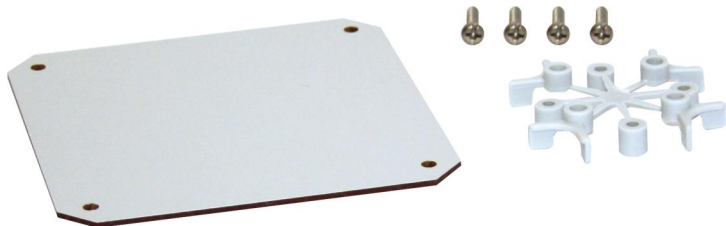

montageplaat

Abox 100 MPI

Abox 100 MPI

montageplaat

Artikelnummer: 89501001

Afmetingen: 109 x 109 x 2,5 mm

Montageplaat van isolatiemateriaal met melaminecoating, dikte 2,5 mm, grijs incl. bevestigingsschroeven

voor Abox/Abox-i 100

Technische gegevens

Afmetingen

Breedte:	109 mm
Lengte:	109 mm
Hoogte:	2.5 mm

Materiaal eigenschappen

Industrie kwaliteit:	nee
----------------------	-----