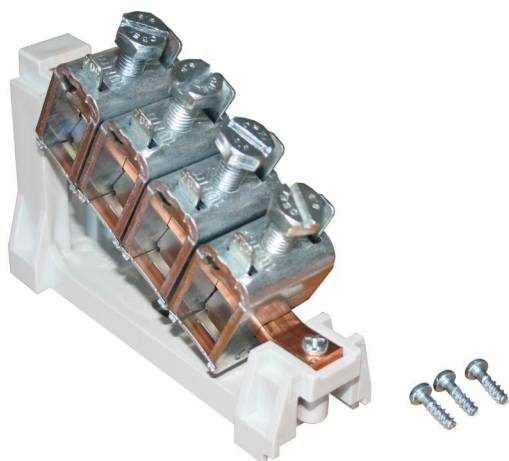

klemblok

### Abox 700 KLS-70<sup>2</sup>

klemblok

Artikelnummer: 84007001

Afmetingen: 220 x 150 x 30 mm

Schroefklemmen conform DIN EN 60998 (VDE 0613), U<sub>i</sub>=690V

**1-polig - 70 mm<sup>2</sup>**

### Afmetingen

Breedte:	220 mm
Lengte:	150 mm
Hoogte:	30 mm