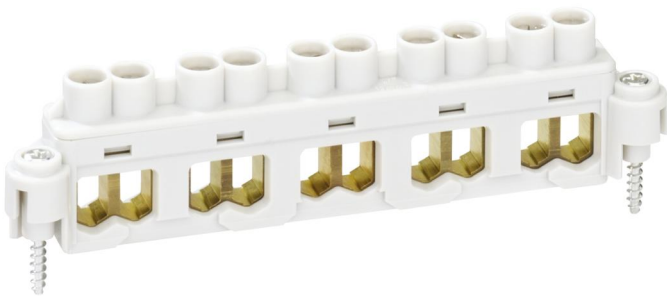

klemblok

Abox 100 KLS-10²

Abox 100 KLS-10²

klemblok

Artikelnummer: 84001001

Afmetingen: 35,7 x 241,4 x 13 mm

Schroefklemmen conform DIN EN 60998 (VDE 0613), U_i=690V

5-polig - 10 mm²

Technische gegevens

Elektrische eigenschappen

Nominale bedrijfsspanning AC:	690 V
Nominale stroom:	76 Ampère
Aantal polen:	5
contactloos:	ja
Aansluiting 1: Type aansluiting:	Schroeven
Aansluiting 1: Klempunt per pool:	2
Aansluiting 1: Geschikt voor CU geleiders:	1
Aansluiting 1: Aansluitbare geleider doorsnede massief (min):	2.5 mm ²
Aansluiting 1: Aansluitbare geleider doorsnede massief (max):	16 mm ²

Afmetingen

Breedte:	35.7 mm
Lengte:	241.4 mm
Hoogte:	13 mm

Materiaal eigenschappen

Ontvlambaarheidsklasse volgens UL94:	V2
Gloeidraadbestendigheid volgens EN 60695-2-11:	960 °C
Industrie kwaliteit:	nee

Materiaal