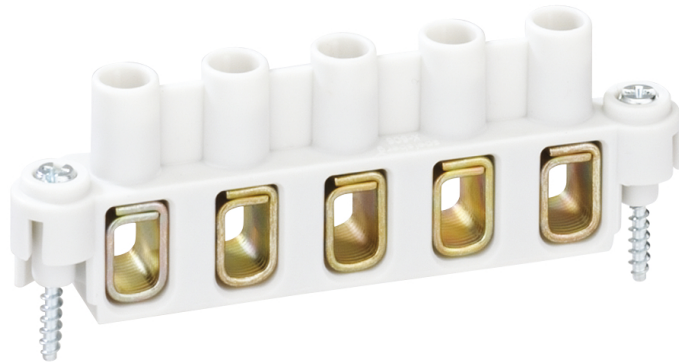

klemblok

## Abox 060 KLS-6<sup>2</sup>

### Abox 060 KLS-6<sup>2</sup>

klemblok

Artikelnummer: 84000601

Afmetingen: 46,6 x 17,8 x 31,5 mm

Schroefklemmen conform DIN EN 60998 (VDE 0613), U<sub>i</sub>=690V

**5-polig - 6 mm<sup>2</sup>**

### Afmetingen

Breedte:	46.6 mm
Lengte:	17.8 mm
Hoogte:	31.5 mm