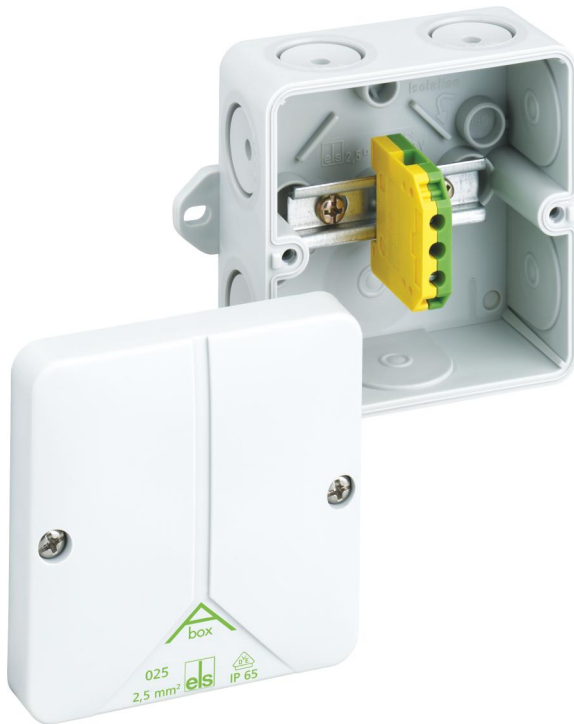

Aftakdoos

Abox 025 AB-Pot

Dit product is verouderd. Naar het opvolgende product:
<https://www.spelsberg.be/nl/p/80442701>

Abox 025 AB-Pot

Aftakdoos

AANPASBAAR

Artikelnummer: 80342701

Afmetingen: 80 x 80 x 52 mm

Aftakdoos, met beschermingsgraad IP65, nominale doorsnede 2,5 mm², Ui=690V AC, gecertificeerd conform VDE (DIN EN 60670-1/-22 (VDE 0606-1/-22)), zelfdichtende, zachte membraaninvoeringen, M20, afdichtingsbereik 2 - 16 mm, (1 achter, 7 zijkant), buitenliggende bevestigingsogen, voor standaard binneninstallaties

grijs, met 1 x PE rijenklem 4² op DIN-rail 15mm

Technische gegevens

Elektrische eigenschappen

Doorslagspanning AC:	690 V
Max. aderdoorsnede:	2,5 mm ²
Beschermingsklasse:	II
Beschermingsgraad:	IP65
UL Type Rating:	9-g.

Kleuren

Kleur onderbak:	grijs
Kleur deksel:	grijs

Afmetingen

Breedte:	80 mm
Lengte:	80 mm
Hoogte:	52 mm

Materiaal eigenschappen

uv-bestendig:	nee
halogeenvrij:	ja
Ontvlambaarheidsklasse volgens UL94:	HB
Gloeidraadbestendigheid volgens EN 60695-2-11:	650 °C
Industrie kwaliteit:	nee