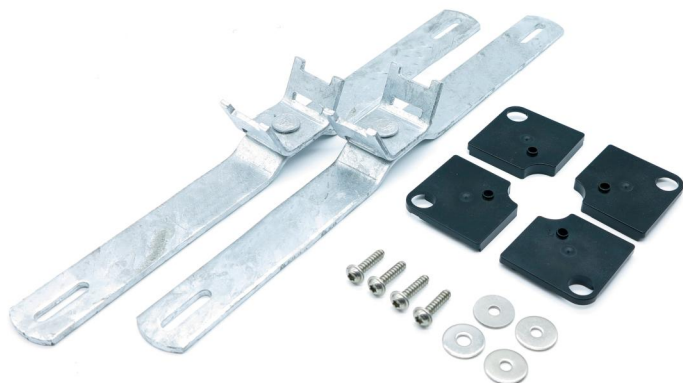

### GEOS MSS-40

#### Mast montage set

Artikelnummer: 72005101

Afmetingen: 35 x 400 x 40,5 mm

Mast montage set van thermisch verzinkt staal, set  
= 2 stuks

#### Montage aan de 400mm-behuizing zijde

### Afmetingen

Breedte:	35 mm
Lengte:	400 mm
Hoogte:	40.5 mm