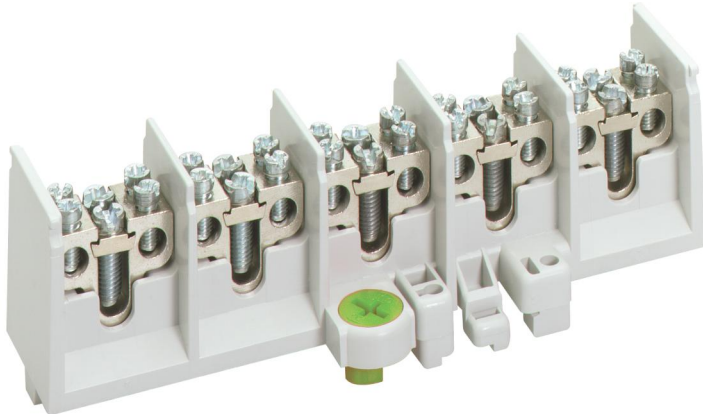

voedingsklem

HA 25-46

HA 25-46

voedingsklem

Artikelnummer: 69142601

Voedingsklem met aansluitdoorsnede 1x25 mm² per pool en 2 afgaande kabels 16 mm² per pool, 1 x 25 mm² per pool en 2 afgaande kabels 16 mm² per pool, 4 afgaande kabels 16 mm² bij de 4e pool

4-polig - 25/16², 6x PE/N

Technische gegevens

Elektrische eigenschappen

Nominale bedrijfsspanning AC:	400 V
Aantal polen:	4
Aansluiting 1: Type aansluiting:	Schroeven
Aansluiting 1: Geschikt voor CU geleiders:	1
Aansluiting 1: Aansluitbare aderdoorsnede fijndradig met adereindhuls (min):	2.5 mm ²
Aansluiting 1: Aansluitbare aderdoorsnede fijndradig met adereindhuls (max):	16 mm ²
Aansluiting 1: Aansluitbare geleider doorsnede massief (min):	1.5 mm ²
Aansluiting 1: Aansluitbare geleider doorsnede massief (max):	25 mm ²
Aansluiting 1: Aansluitbare geleider doorsnede massief (min):	1.5 mm ²
Aansluiting 1: Aansluitbare geleider doorsnede massief (min):	25 mm ²
Aansluiting 2: aansluittype:	Schroeven
Aansluiting 2: geschikt voor Cu-adereindhuls:	1
Aansluiting 2: aansluitbare aderdoorsnede fijndradig met adereindhuls (min):	1.5 mm ²
Aansluiting 2: aansluitbare aderdoorsnede fijndradig met adereindhuls (max):	10 mm ²
Aansluiting 2: aansluitbare aderdoorsnede eendraads (min):	1.5 mm ²
Aansluiting 2: aansluitbare aderdoorsnede eendraads (max.):	16 mm ²
Aansluiting 2: aansluitbare aderdoorsnede meendraads (min.):	1.5 mm ²
Aansluiting 2: aansluitbare aderdoorsnede meendraads (max.):	16 mm ²

Materiaal eigenschappen

Ontvlambaarheidsklasse volgens UL94:	V0
Gloedraadbestendigheid volgens EN 60695-2-11:	960 °C
Industrie kwaliteit:	nee

Mechanische eigenschappen

Aansluiting 1: Aanhaalmoment:	2.5 Nm
Aansluiting 2: aanhaalmoment:	2.5 Nm