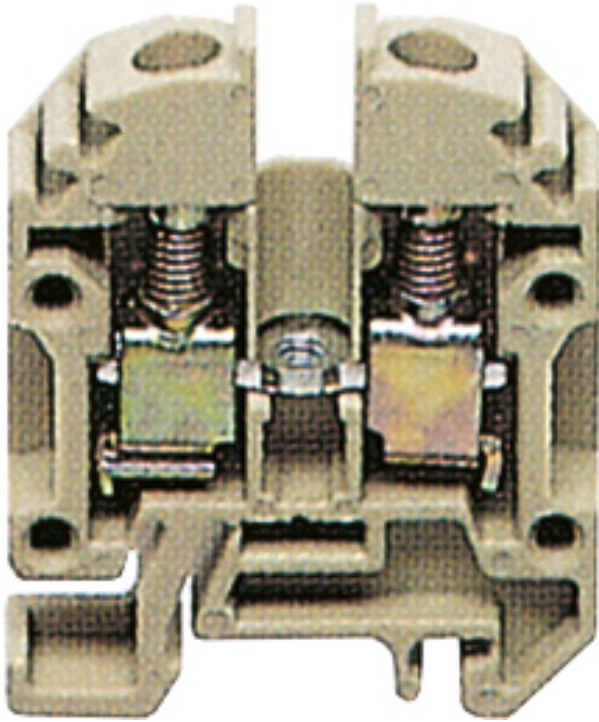

## **RK 4<sup>2</sup> TS15/bl**

### **RK 4<sup>2</sup> TS15/bl**

**rijenklem**

Artikelnummer: 67140101

Afmetingen: 6 x 27 x 34,5 mm

RK 4<sup>2</sup> rijenklem voor TS15, aansluitdoorsnede  
massief/soepel 0,2-4<sup>2</sup>/0,2-4<sup>2</sup>

**Rijenklem blauw, breedte: 6mm**

---

### Afmetingen

Breedte:	6 mm
Lengte:	27 mm
Hoogte:	34.5 mm