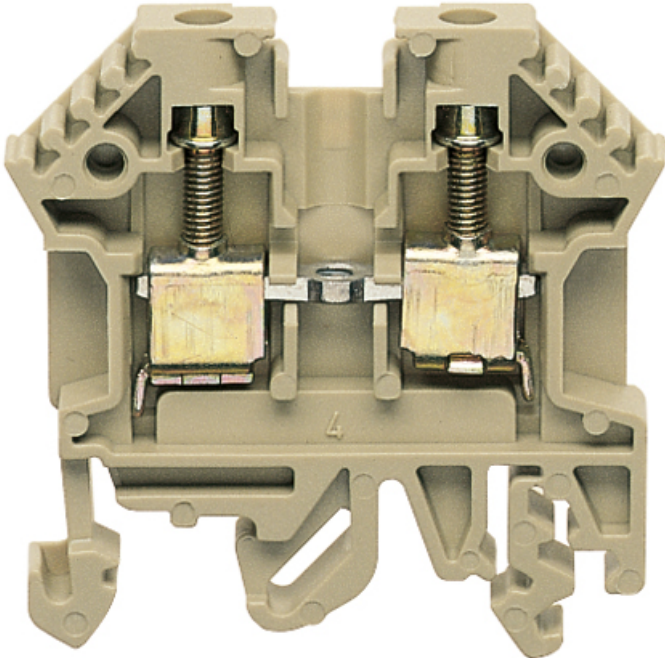

### RK 4<sup>2</sup>/bl

rijenklem

Artikelnummer: 67140001

Afmetingen: 6 x 48 x 47 mm

RK 4<sup>2</sup> rijenklem voor NS35, aansluitdoorsnede  
massief/soepel 0,2-6<sup>2</sup>/0,2-4<sup>2</sup>

**Rijenklem blauw, breedte: 6mm**

### Afmetingen

Breedte:	6 mm
Lengte:	48 mm
Hoogte:	47 mm