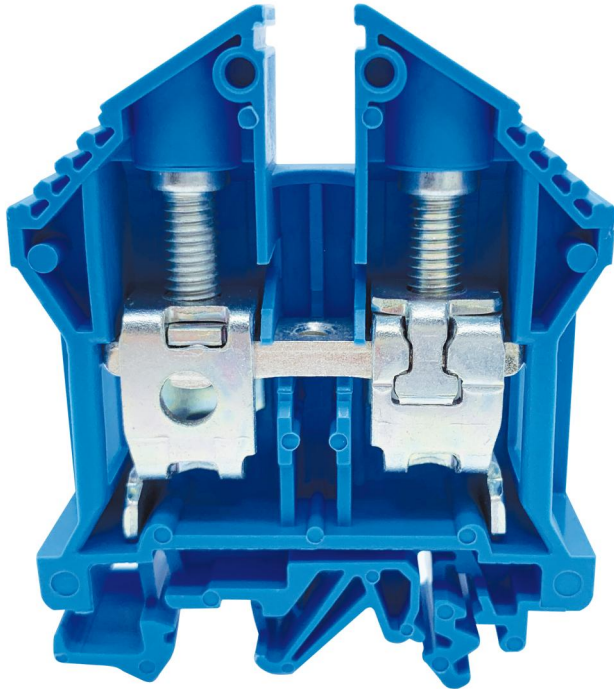

## **RK 35<sup>2</sup>/bl**

### **RK 35<sup>2</sup>/bl**

**rijenklem**

Artikelnummer: 67135001

Afmetingen: 16 x 58 x 71,5 mm

RK 16<sup>2</sup> rijenklem voor NS35, aansluitdoorsnede  
massief/soepel 2,5-50<sup>2</sup>/2,5-35<sup>2</sup>

**Rijenklem blauw, breedte: 16mm**

---

### Afmetingen

Breedte:	16 mm
Lengte:	58 mm
Hoogte:	71.5 mm