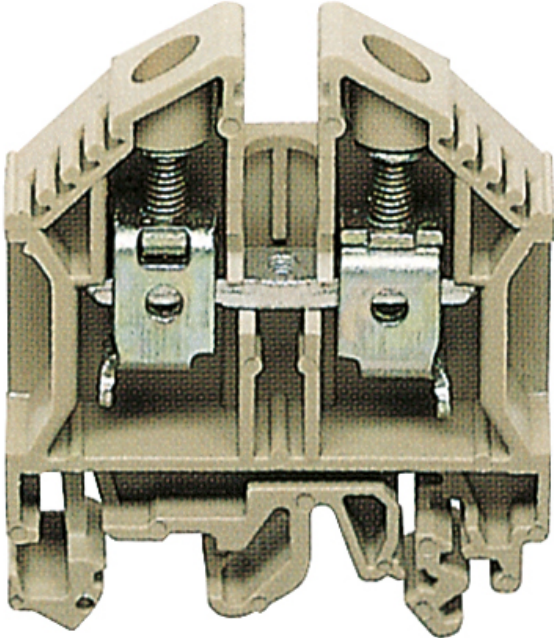

rijenklem

RK 10²/bl

RK 10²/bl

rijenklem

Artikelnummer: 67110001

Afmetingen: 8 x 48 x 47 mm

RK 10² rijenklem voor NS35, aansluitdoorsnede
massief/soepel 0,2-10²/0,2-10²

Rijenklem blauw, breedte: 8mm

Technische gegevens

Afmetingen

Breedte:	8 mm
Lengte:	48 mm
Hoogte:	47 mm

Materiaal eigenschappen

Industrie kwaliteit:	nee
----------------------	-----

Materiaal

Isolatiemateriaal:	Thermoplast
--------------------	-------------