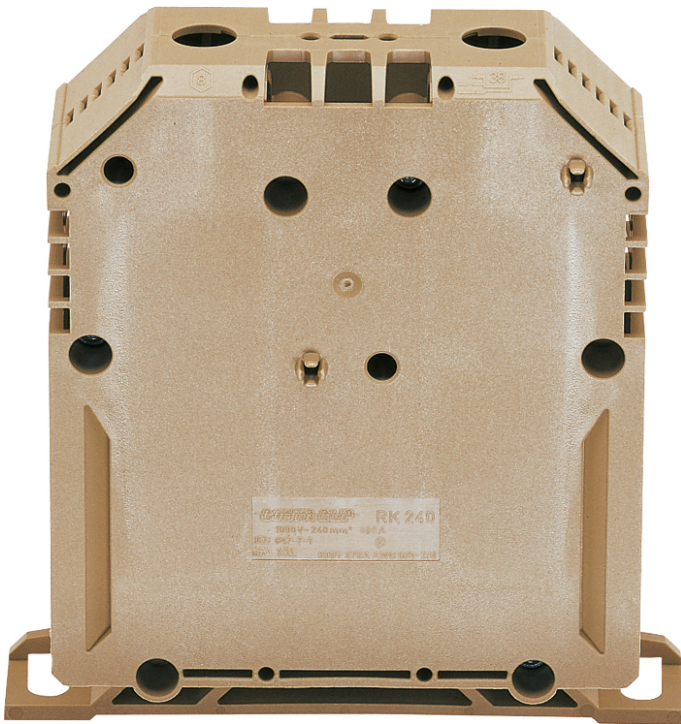

aansluitklem

URS RK1-240mm²

URS RK1-240mm²

aansluitklem

Artikelnummer: 67074001

Afmetingen: 36 x 109 x 112,8 mm

Aansluitklem, 1-polig, koppelbaar, voor een- en meeraderige kabels en voor gelamelleerd railkoper

Ombouwset naar 5-polig 1-polig

Technische gegevens

Elektrische eigenschappen

Nominale bedrijfsspanning AC:	690 V
Nominale spanning DC:	750 V
Doorslagspanning AC:	1000 V
Nominaal aansluit vermogen:	240 mm ²
Nominale stroom:	380 Ampère
Aantal polen:	1
contactloos:	nee
Aansluiting 1: Type aansluiting:	Schroeven
Aansluiting 1: Isolatielengte:	37 mm
Aansluiting 1: Klempunt per pool:	2
Aansluiting 1: Geschikt voor CU geleiders:	1
Aansluiting 1: Geschikt voor AL geleiders:	1
Aansluiting 1: aansluitbare aderdoorsnede fijnradig zonder adereindhuls (min):	70 mm ²
Aansluiting 1: Aansluitbare aderdoorsnede fijnradig zonder adereindhuls (max):	240 mm ²
Aansluiting 1: Aansluitbare aderdoorsnede fijnradig met adereindhuls (min):	70 mm ²
Aansluiting 1: Aansluitbare aderdoorsnede fijnradig met adereindhuls (max):	185 mm ²
Aansluiting 1: Aansluitbare geleider doorsnede massief (min):	70 mm ²
Aansluiting 1: Aansluitbare geleider doorsnede massief (max):	240 mm ²
Aansluiting 1: Aansluitbare geleider doorsnede massief (min):	70 mm ²
Aansluiting 1: Aansluitbare geleider doorsnede massief (min):	240 mm ²

Afmetingen

Breedte:	36 mm
Lengte:	109 mm
Hoogte:	112.8 mm

Materiaal eigenschappen

Ontvlambaarheidsklasse volgens UL94:	V2
Industrie kwaliteit:	nee

Mechanische eigenschappen

Aansluiting 1: Aanhaalmoment:	20 Nm
-------------------------------	-------