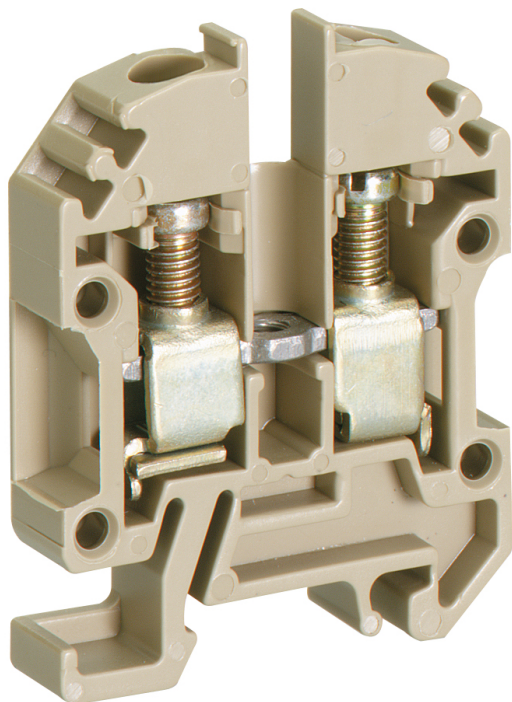

## **RK 4<sup>2</sup> TS15**

### **RK 4<sup>2</sup> TS15**

**rijenklem**

Artikelnummer: 67040101

Afmetingen: 6 x 27 x 34,5 mm

RK 4<sup>2</sup> rijenklem voor TS15, aansluitdoorsnede  
massief/soepel 0,2-4<sup>2</sup>/0,2-4<sup>2</sup>

**Rijenklem beige: breedte: 6mm**

---

### Afmetingen

Breedte:	6 mm
Lengte:	27 mm
Hoogte:	34.5 mm