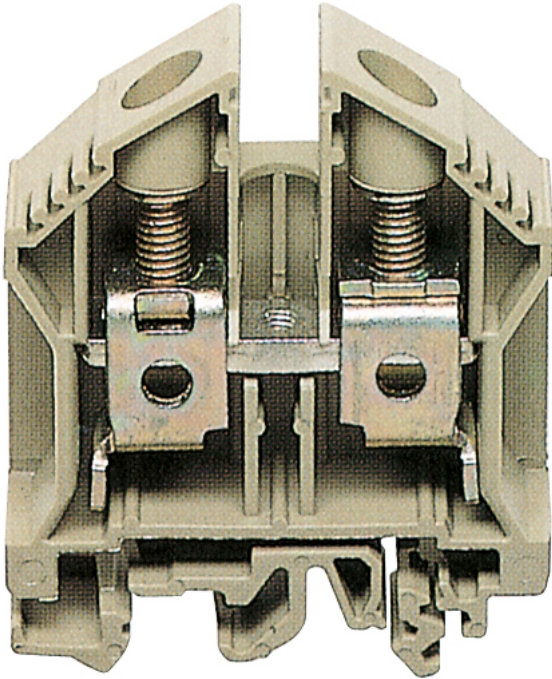

rijenklem

**RK 35<sup>2</sup>**

**RK 35<sup>2</sup>**

**rijenklem**

Artikelnummer: 67035001

Afmetingen: 16 x 58 x 71,5 mm

RK 16<sup>2</sup> rijenklem voor NS35, aansluitdoorsnede  
massief/soepel 2,5-50<sup>2</sup>/2,5-35<sup>2</sup>

**Rijenklem beige: breedte: 16mm**

---

### Afmetingen

Breedte:	16 mm
Lengte:	58 mm
Hoogte:	71.5 mm