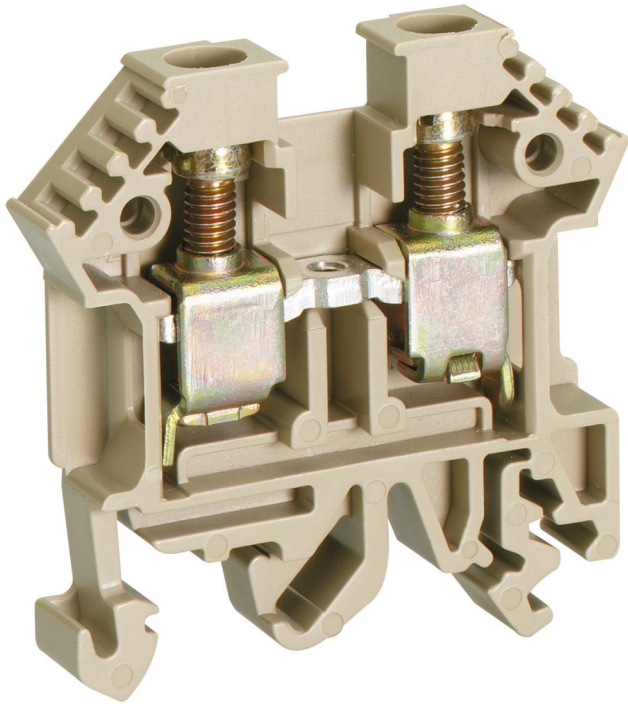

rijenklem

**RK 10<sup>2</sup>**

**RK 10<sup>2</sup>**

**rijenklem**

Artikelnummer: 67010001

Afmetingen: 8 x 48 x 47 mm

RK 10<sup>2</sup> rijenklem voor NS35, aansluitdoorsnede  
massief/soepel 0,2-10<sup>2</sup>/0,2-10<sup>2</sup>

**Rijenklem beige: breedte: 8mm**

---

### Afmetingen

Breedte:	8 mm
Lengte:	48 mm
Hoogte:	47 mm