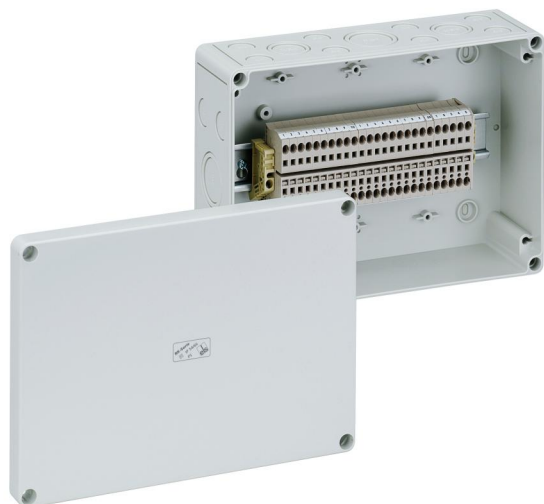

Rijenklembenhuizing

RKi 4/25 SL-25x4²

RKi 4/25 SL-25x4²

Rijenklembenhuizing

AANPASBAAR

Artikelnummer: 63002501

Afmetingen: 254 x 180 x 90 mm

Rijenklembenhuizing, met beschermingsgraad IP54/IP66, nominale doorsnede 4 mm², U_i=400V AC, polycarbonaat, montage openingen aan de binnenzijde, voor industriële installaties en beschermde buiteninstallaties

Voorzien van 25 steekklemmen 4mm³ (type Weidmüller ZDU 4)

Technische gegevens

Elektrische eigenschappen

Doorslagspanning AC:	400 V
Max. aderdoorsnede:	4 mm ²
Beschermingsklasse:	II
Beschermingsgraad:	IP54/IP66
UL Type Rating:	9-g.

Afmetingen

Breedte:	254 mm
Lengte:	180 mm
Hoogte:	90 mm

Materiaal eigenschappen

uv-bestendig:	ja
halogeenvrij:	ja
Ontvlambaarheidsklasse volgens UL94:	V2
Gloeidraadbestendigheid volgens EN 60695-2-11:	960 °C
Industrie kwaliteit:	ja