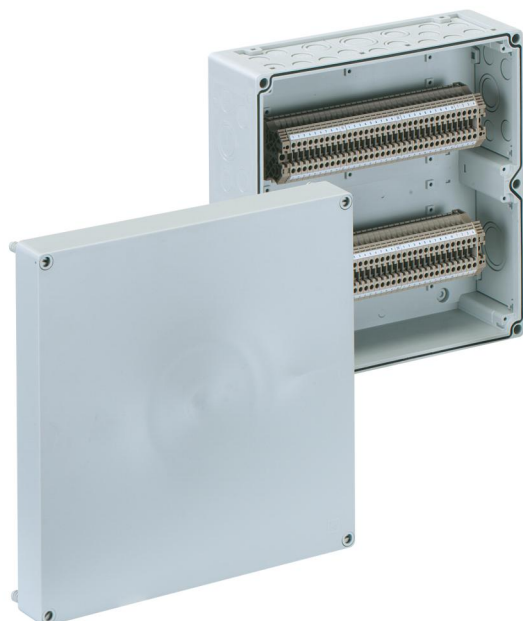

Rijenklembenhuizing

RKA 4/68-68x4²

RKA 4/68-68x4²

Rijenklembenhuizing

AANPASBAAR

Artikelnummer: 62506801

Afmetingen: 300 x 300 x 132 mm

Rijenklembenhuizing, met beschermingsgraad IP65, nominale doorsnede 4 mm², Ui=400V AC, polystyreen, montage openingen aan de binnenzijde, voor standaard binneninstallaties

Voorzien van 68 schroefklemmen 4mm³ (type Weidmüller WDU 4)

IP65

4²

IK07

400V
AC

Technische gegevens

Elektrische eigenschappen

Doorslagspanning AC:	400 V
Max. aderdoorsnede:	4 mm ²
Beschermingsklasse:	II
Beschermingsgraad:	IP65
UL Type Rating:	9-g.

Afmetingen

Breedte:	300 mm
Lengte:	300 mm
Hoogte:	132 mm

Materiaal eigenschappen

uv-bestendig:	nee
halogenvrij:	ja
Ontvlambaarheidsklasse volgens UL94:	HB
Gloeidraadbestendigheid volgens EN 60695-2-11:	650 °C
Industrie kwaliteit:	nee

Omgevingscondities

Omgevingstemperatuur 24 uur:	35 °C
plaats van de montage:	Binnen

Materiaal

Materiaal onderbak:	Polystyreen
Materiaal deksel:	Polystyreen
Materiaal afdichting:	Polyurethaan
Materiaal dekselschroef:	Polyamide, glasvezelversterkt