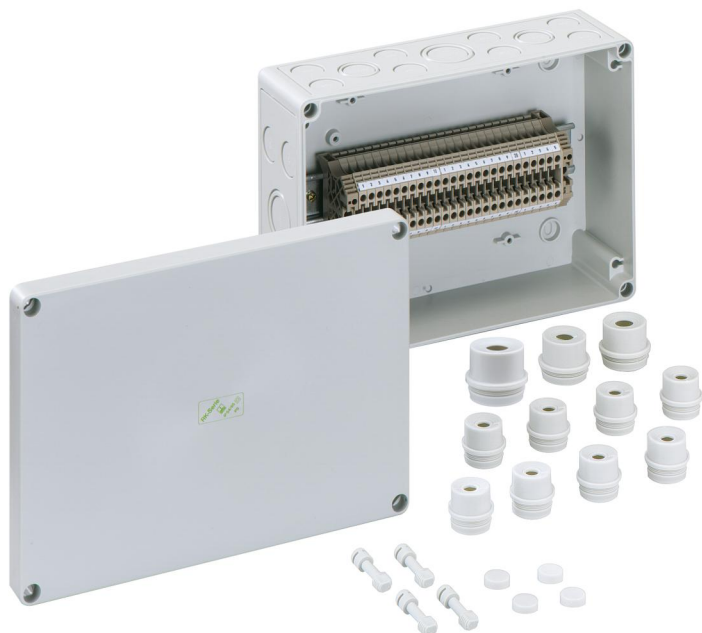

Rijenklembenhuizing

RK 4/25-25x4²

RK 4/25-25x4²

Rijenklembenhuizing

AANPASBAAR

Artikelnummer: 61502501

Afmetingen: 254 x 180 x 90 mm

Rijenklembenhuizing, met beschermingsgraad IP54/IP66, nominale doorsnede 4 mm², U_i=400V AC, polystyreen, montage openingen aan de binnenzijde, voor standaard binneninstallaties

Voorzien van 25 schroefklemmen 4mm³ (type Weidmüller WDU 4)

Naar industrieel product:

<https://www.spelsberg.be/nl/p/63502501>

Technische gegevens

Elektrische eigenschappen

Doorslagspanning AC:	400 V
Max. aderdoorsnede:	4 mm ²
Beschermingsklasse:	II
Beschermingsgraad:	IP54/IP66
UL Type Rating:	9-g.

Afmetingen

Breedte:	254 mm
Lengte:	180 mm
Hoogte:	90 mm

Materiaal eigenschappen

uv-bestendig:	nee
halogenvrij:	ja
Ontvlambaarheidsklasse volgens UL94:	HB
Gloeidraadbestendigheid volgens EN 60695-2-11:	650 °C
Industrie kwaliteit:	nee

Omgevingscondities

Omgevingstemperatuur 24 uur:	35 °C
plaats van de montage:	Binnen

Materiaal

Materiaal onderbak:	Polystyreen
Materiaal deksel:	Polystyreen
Materiaal afdichting:	Polyurethaan
Materiaal dekselschroef:	Polyamide, glasvezelversterkt