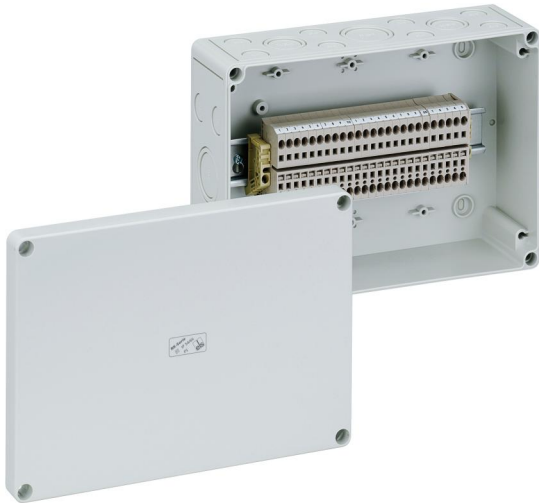

Rijenklembenhuizing

RK 4/25 SL-25x4²

RK 4/25 SL-25x4²

Rijenklembenhuizing

AANPASBAAR

Artikelnummer: 61002501

Afmetingen: 254 x 180 x 90 mm

Rijenklembenhuizing, met beschermingsgraad IP54/IP66, nominale doorsnede 4 mm², U_i=400V AC, polystyreen, montage openingen aan de binnenzijde, voor standaard binneninstallaties

Voorzien van 25 steekklemmen 4mm³ (type Weidmüller ZDU 4)

Naar industrieel product:

<https://www.spelsberg.be/nl/p/63002501>

Technische gegevens

Elektrische eigenschappen

Doorslagspanning AC:	400 V
Max. aderdoorsnede:	4 mm ²
Beschermingsklasse:	II
Beschermingsgraad:	IP54/IP66
UL Type Rating:	9-g.

Afmetingen

Breedte:	254 mm
Lengte:	180 mm
Hoogte:	90 mm

Materiaal eigenschappen

uv-bestendig:	nee
halogenvrij:	ja
Ontvlambaarheidsklasse volgens UL94:	HB
Gloeidraadbestendigheid volgens EN 60695-2-11:	650 °C
Industrie kwaliteit:	nee