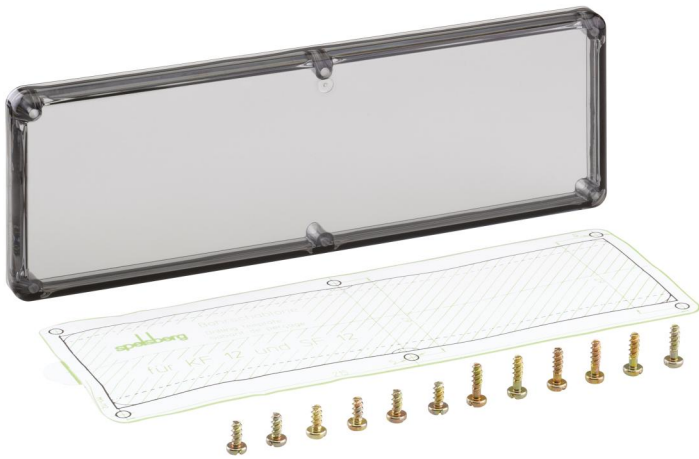

raam

SF 12

SF 12

raam

Artikelnummer: 56801201

Afmetingen: 228 x 80 x 13 mm

Venster, voor montage in het deksel, transparant,
met boorsjabloon en bevestigingsschroeven

Technische gegevens

Afmetingen

Breedte:	228 mm
Lengte:	80 mm
Hoogte:	13 mm

Materiaal eigenschappen

Ontvlambaarheidsklasse volgens UL94:	V2
Gloedraadbestendigheid volgens EN 60695-2-11:	960 °C
Industrie kwaliteit:	nee

Mechanische eigenschappen