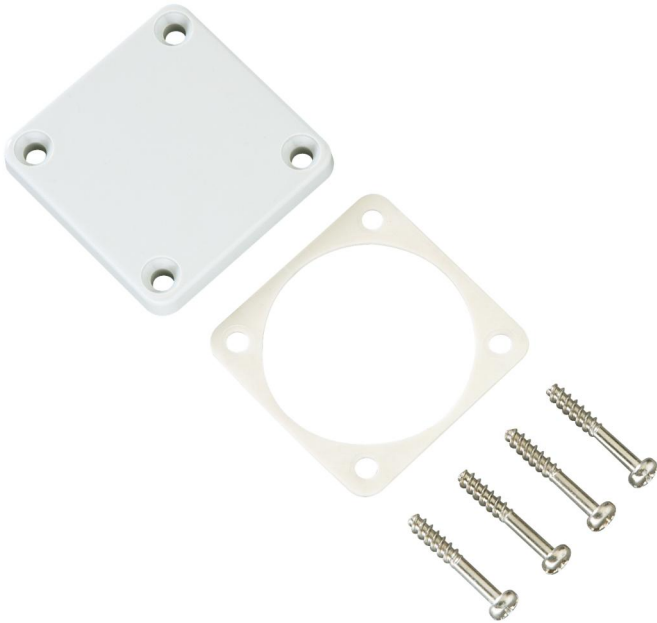

afdekplaat

KD BD/CEE

KD BD/CEE

afdekplaat

Artikelnummer: 51006001

Afmetingen: 75 x 75 x 6 mm

Afdekplaat voor lege behuizingen, voor het afsluiten van overgebleven contactdoos openingen

Technische gegevens

Kleuren

Kleur toebehoren:	lichtgrijs
-------------------	------------

Afmetingen

Breedte:	75 mm
----------	-------

Lengte:	75 mm
---------	-------

Hoogte:	6 mm
---------	------

Materiaal eigenschappen

Industrie kwaliteit:	nee
----------------------	-----

Mechanische eigenschappen

Type toebehoren:	Afdekking
------------------	-----------

Omgevingscondities

plaats van de montage:	Binnen
------------------------	--------
