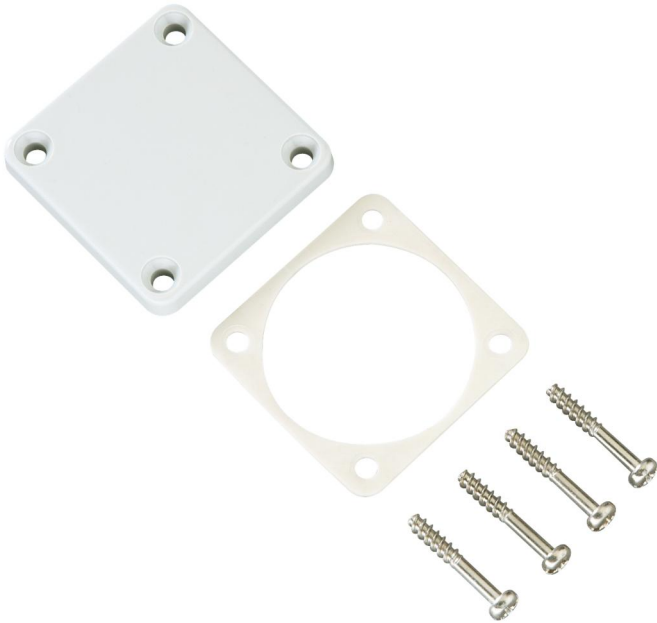

afdekplaat

### **KD BD/SCHUKO®**

**afdekplaat**

Artikelnummer: 51003801

Afmetingen: 50 x 50 x 6 mm

Afdekplaat voor lege behuizingen, voor het afsluiten van overgebleven contactdoos openingen

---

### Kleuren

---

Kleur toebehoren:	lichtgrijs
-------------------	------------

---

### Afmetingen

---

Breedte:	50 mm
----------	-------

---

Lengte:	50 mm
---------	-------

---

Hoogte:	6 mm
---------	------

---