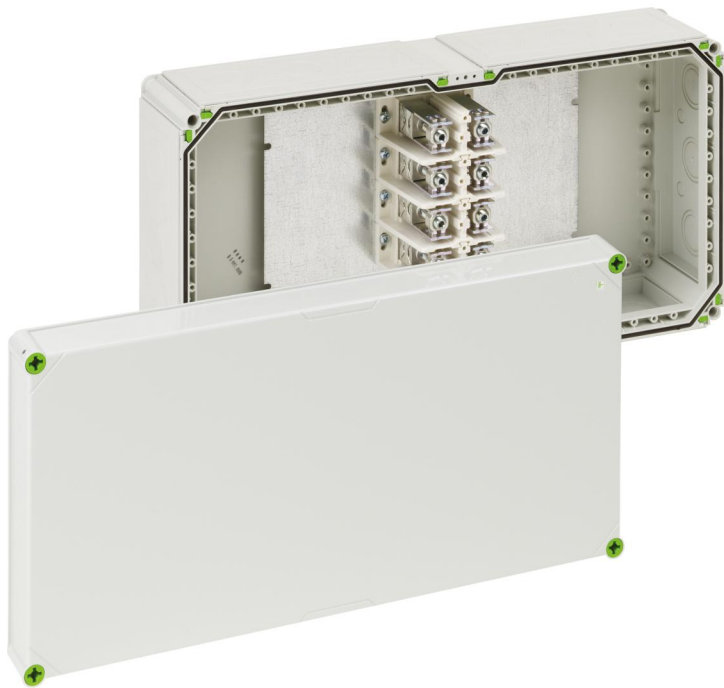

Aftakdoos

Abox-i 2400-240²/4

Abox-i 2400-240²/4

Aftakdoos

AANPASBAAR

Artikelnummer: 49049401

Afmetingen: 640 x 320 x 179 mm

Aftakdoos, met beschermingsgraad IP65, nominale doorsnede 240 mm², U_i=690V AC, uitbreekmembranen, M16/M40/M50, (30 zijkant), montage openingen aan de binnenzijde, voor industriële installaties en beschermde buiteninstallaties

grijs, met speciale schroefklem voor kabelinvoer van boven, 4-polig - 240² (25 tot 240 mm², CU/AL)

IP65

240²

IK08

690V

AC

Technische gegevens

Elektrische eigenschappen

Doorslagspanning AC:	690 V
Max. aderdoorsnede:	240 mm ²
Beschermingsklasse:	II
Beschermingsgraad:	IP65
Aantal polen:	4
UL Type Rating:	g.g.

Kleuren

Kleur onderbak:	grijs
Kleur deksel:	grijs

Afmetingen

Breedte:	640 mm
Lengte:	320 mm
Hoogte:	179 mm

Materiaal eigenschappen

uv-bestendig:	ja
halogeenvrij:	ja
Gloeidraadbestendigheid volgens EN 60695-2-11:	960 °C
Industrie kwaliteit:	ja

Mechanische eigenschappen

Bevestigingstype:	Wand-/plafondmontage
Slagvastheid:	IK08
Verzegelbaar:	ja
Draaimoment van de dekselschroef:	1.7 Nm
Bevestiging:	montage openingen aan de binnenzijde