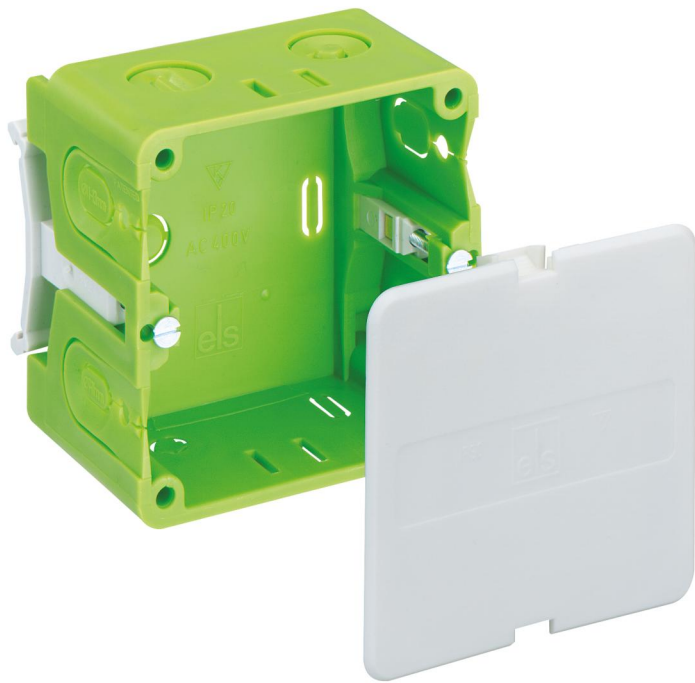

kanaalinbouwdoos

KAD 42 K3 gn

KAD 42 K3 gn

kanaalinbouwdoos

Artikelnummer: 37044201

Afmetingen: 55 mm

kanaalinbouwdoos, Met deksel, als inbouwdoos bruikbaar, voor de inbouw in Gewiss, Rehau en Niedax wandgoten/kabelgoten, nominale isolatiespanning: 400V AC, gecertificeerd conform VDE (DIN EN 50085-1 (VDE 0604-1))

met deksel , Als lasdoos te gebruiken, Voor inbouw in Kleinhuis kabelkanalen

Technische gegevens

Elektrische eigenschappen

Doorslagspanning AC:	400 V
----------------------	-------

Kleuren

Kleur deksel:	groen
---------------	-------

Afmetingen

Hoogte:	55 mm
---------	-------

Materiaal eigenschappen

halogeenvrij:	nee
---------------	-----

Industrie kwaliteit:	nee
----------------------	-----

Omgevingscondities

Max. relatieve luchtvochtigheid 25°C:	100 %
---------------------------------------	-------

plaats van de montage:	Binnen
------------------------	--------

Materiaal

Materiaal onderbak:	Polypropyleen
---------------------	---------------

Materiaal deksel:	Polypropyleen
-------------------	---------------