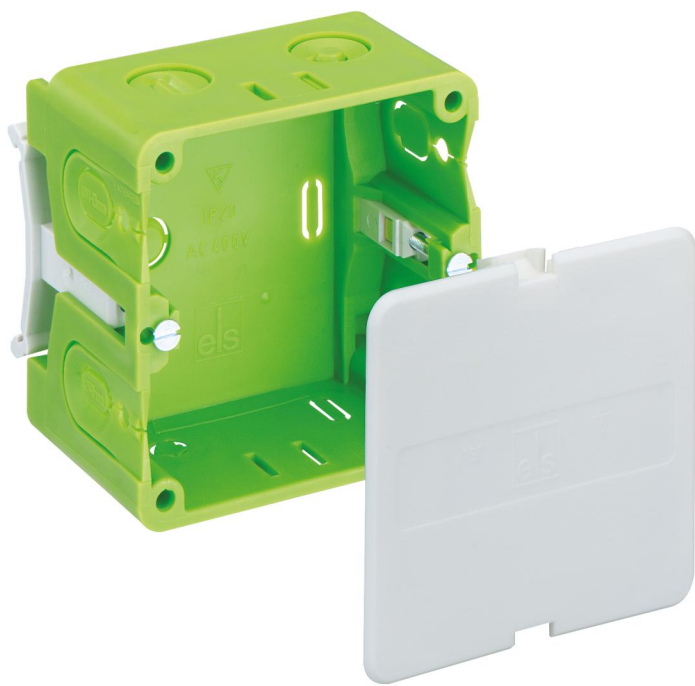

kanaalinbouwdoos

### KAD 42 K2 gn

**kanaalinbouwdoos**

Artikelnummer: 37004201

Afmetingen: 71 x 71 x 48,7 mm

kanaalinbouwdoos, Met deksel, als inbouwdoos bruikbaar, voor de inbouw in Gewiss, Rehau en Niedax wandgoten/kabelgoten, nominale isolatiespanning: 400V AC, gecertificeerd conform VDE (DIN EN 50085-1 (VDE 0604-1))

**met deksel, Als lasdoos te gebruiken, Voor inbouw in Gewiss, Rehau en Niedax kabelkanalen**

### Kleuren

Kleur deksel:	groen
---------------	-------