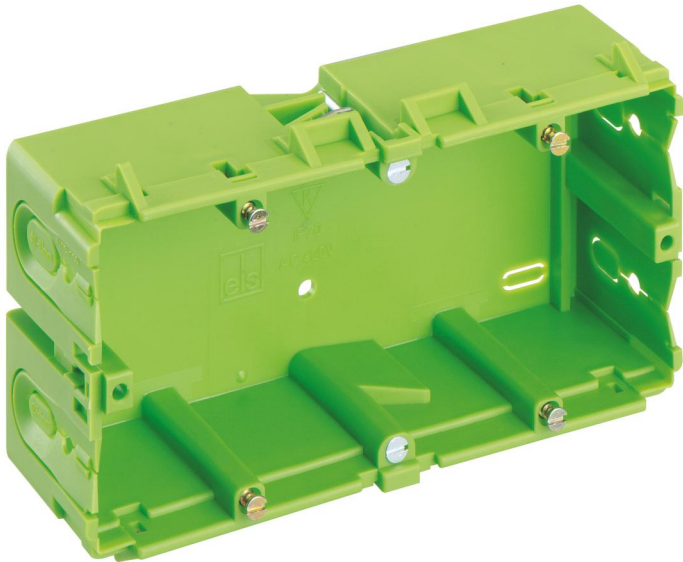

kanaalinbouwdoos

KD 2 70/44 F2 gn

KD 2 70/44 F2 gn

kanaalinbouwdoos

Artikelnummer: 36240401

Afmetingen: 47 mm

kanaalinbouwdoos, nominale isolatiespanning: 400V AC, gecertificeerd conform VDE (DIN EN 50085-1 (VDE 0604-1))

Technische gegevens

Elektrische eigenschappen

Doorslagspanning AC:	400 V
----------------------	-------

Kleuren

Kleur deksel:	grijs
---------------	-------

Afmetingen

Hoogte:	47 mm
---------	-------

Materiaal eigenschappen