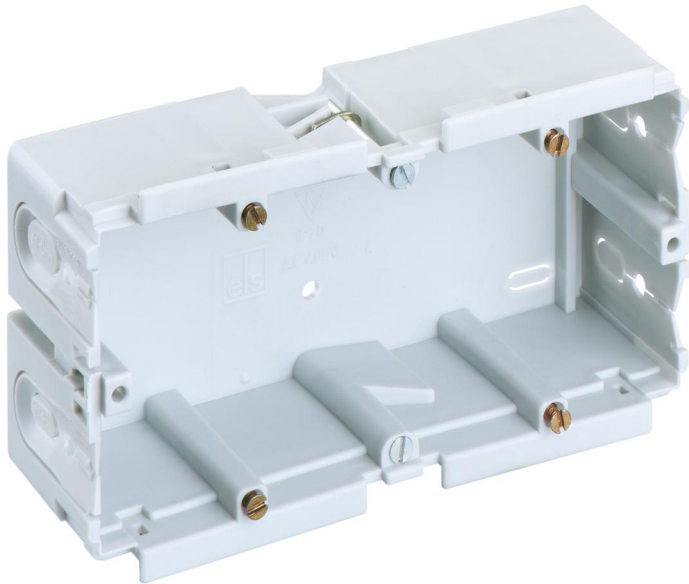

kanaalinbouwdoos

KD 2 70/44 F1 gr

KD 2 70/44 F1 gr

kanaalinbouwdoos

Artikelnummer: 36210401

Afmetingen: 80 x 142 x 44 mm

kanaalinbouwdoos, nominale isolatiespanning: 400V AC, gecertificeerd conform VDE (DIN EN 50085-1 (VDE 0604-1))

2-voudig, voor inbouw in Gewiss en Rehau wandgoten/kabelgoten

Technische gegevens

Elektrische eigenschappen

Doorslagspanning AC:	400 V
----------------------	-------

Kleuren

Kleur deksel:	grijs
---------------	-------

Afmetingen

Breedte:	80 mm
----------	-------

Lengte:	142 mm
---------	--------

Hoogte:	44 mm
---------	-------

Materiaal eigenschappen

halogeenvrij:	nee
---------------	-----

Industrie kwaliteit:	nee
----------------------	-----