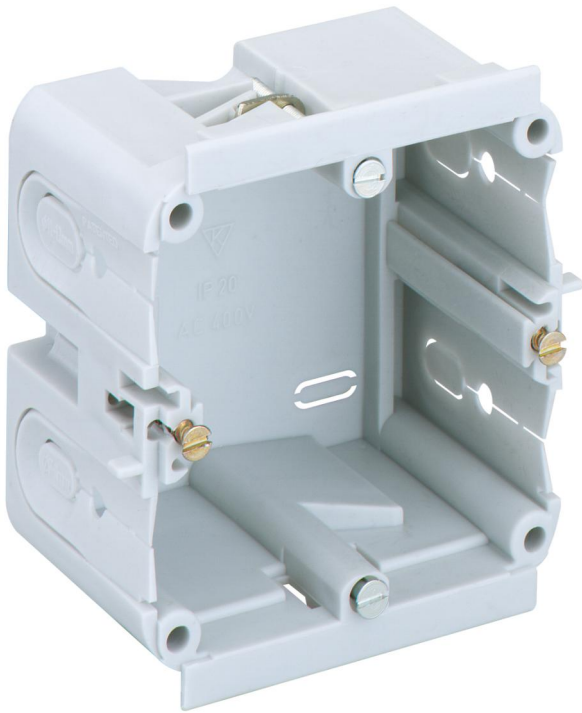

## **KD 1 70/47 F1 gr**

### **KD 1 70/47 F1 gr**

**kanaalinbouwdoos**

Artikelnummer: 36110701

Afmetingen: 80 x 79 x 47 mm

kanaalinbouwdoos, nominale isolatiespanning: 400V AC, gecertificeerd conform VDE (DIN EN 50085-1 (VDE 0604-1))

**voor inbouw in Gewiss en Rehau wandgoten/kabelgoten**

### Afmetingen

Breedte:	80 mm
----------	-------

Lengte:	79 mm
---------	-------

Hoogte:	47 mm
---------	-------