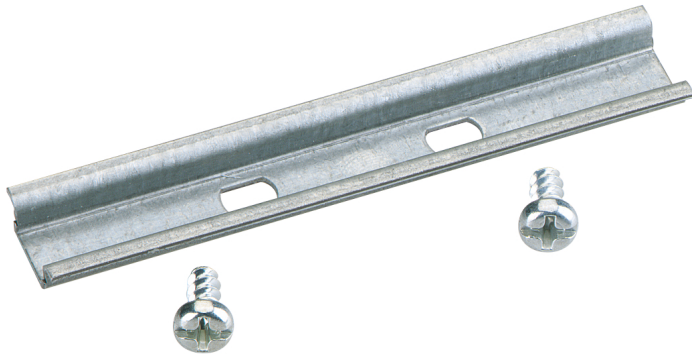

DIN-rail

TS 15-80

TS 15-80

DIN-rail

Artikelnummer: 19708001

Afmetingen: 15 x 80,0 x 5 mm

DIN-rail conform DIN EN 60715, 15 x 5, 15 mm
breed, incl. bevestigingsschroeven

**Voor TK 97, TK 99, TK 1111, TK 1309, TK 1313,
TK 1809, TK 1811, ALS 1212, ALS 1414, ALS 1515
en ALS 2011, lengte 80 mm**

Technische gegevens

Afmetingen

Breedte:	15 mm
Lengte:	80.0 mm
Hoogte:	5 mm

Materiaal eigenschappen

Industrie kwaliteit:	nee
----------------------	-----