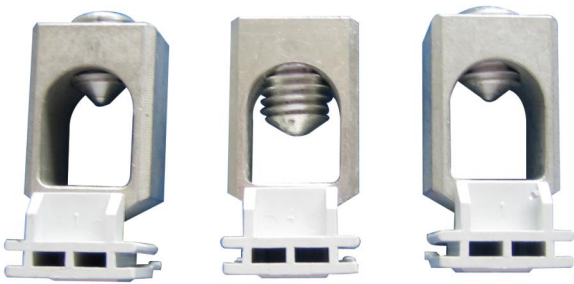

Toebehoren vermogensschakelaar

GKL 250 AL

GKL 250 AL

Toebehoren vermogensschakelaar

Artikelnummer: 07725001

Klemmen voor vermogensschakelaar, set = 3 stuks

Kegelvormige klem 1x (90-185 mm²) massieve ader, voor CU / AL aders, voor vermogensschakelaar GLE 425