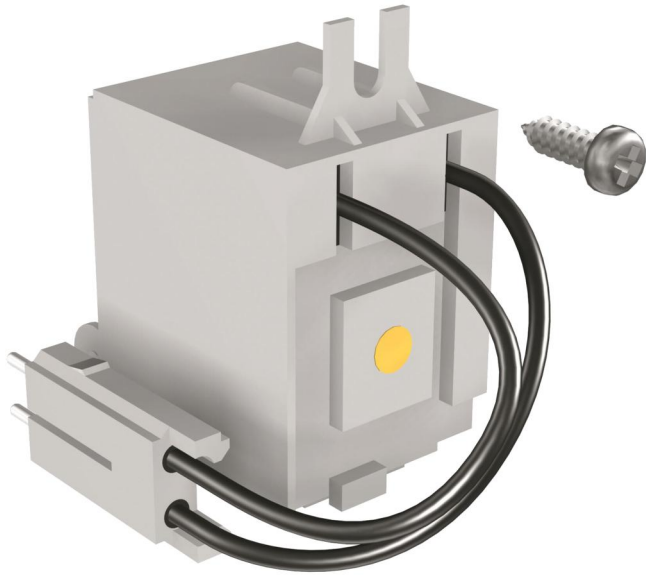

Toebehoren vermogensschakelaar

GHL 015

GHL 015

Toebehoren vermogensschakelaar

Artikelnummer: 07701501

Afmetingen: 110 x 140 x 60 mm

Hulpschakelaar, voor vermogensschakelaar

**Hulpschakelaar, voor vermogensschakelaar, 220
- 240V AC, 220 - 250V DC, GLE 440, GLE 463**

Technische gegevens

Afmetingen

Breedte:	110 mm
Lengte:	140 mm
Hoogte:	60 mm

Materiaal eigenschappen

Industrie kwaliteit:	nee
----------------------	-----

Mechanische eigenschappen

Type toebehoren:	andere
------------------	--------