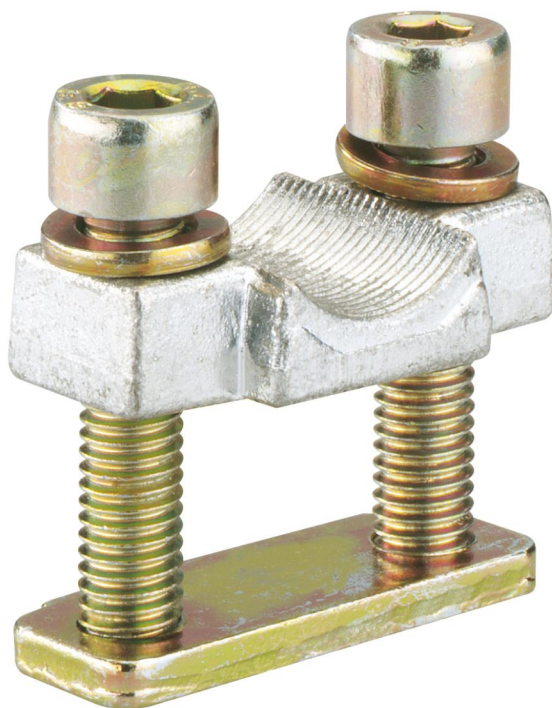

flens aansluitklem

### KF NH 1

flens aansluitklem

Artikelnummer: 07671101

Afmetingen: 120 x 80 x 10 mm

voor NH-zekeringhouder, voor NH-zekeringslastschakelaar, voor PE/N-Klem, koperen geleiders, voor gelamelleerd railkoper

**snelmontage, voor CU-leidingen 1x (70-150)mm<sup>2</sup>/rf, gelam. railkoper 18 x 2-14 mm**

### Elektrische eigenschappen

contactloos:	nee
Aansluiting 1: Type aansluiting:	Schroeven
Aansluiting 1: Klempunt per pool:	1
Aansluiting 1: Geschikt voor CU geleiders:	1
Aansluiting 1: Geschikt voor AL geleiders:	0
Aansluiting 1: aansluitbare aderdoorsnede fijnradig zonder adereindhuls (min):	70 mm <sup>2</sup>
Aansluiting 1: Aansluitbare aderdoorsnede fijnradig zonder adereindhuls (max):	150 mm <sup>2</sup>
Aansluiting 1: Aansluitbare aderdoorsnede fijnradig met adereindhuls (min):	70 mm <sup>2</sup>
Aansluiting 1: Aansluitbare aderdoorsnede fijnradig met adereindhuls (max):	150 mm <sup>2</sup>
Aansluiting 1: Aansluitbare geleider doorsnede massief (min):	70 mm <sup>2</sup>
Aansluiting 1: Aansluitbare geleider doorsnede massief (max):	150 mm <sup>2</sup>
Aansluiting 1: Aansluitbare geleider doorsnede massief (min):	70 mm <sup>2</sup>
Aansluiting 1: Aansluitbare geleider doorsnede massief (min):	150 mm <sup>2</sup>

### Afmetingen

Breedte:	120 mm
Lengte:	80 mm
Hoogte:	10 mm