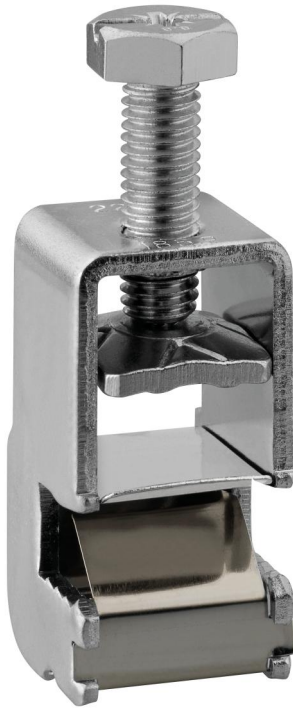

railklemmen

### SKLAL 118

**railklemmen**

Artikelnummer: 07611801

Afmetingen: 28,5 x 29 x 53 mm

Railklem, voor railkoper 12/20/25/30 x 10 mm

**voor AL/CU-aders 1x (50-185 mm<sup>2</sup>) re/rm/rf+AE,  
1x (50-185 mm<sup>2</sup>) SM**

### Elektrische eigenschappen

Max. aderdoorsnede:	185 mm <sup>2</sup>
Aantal polen:	1
contactloos:	nee
Aansluiting 1: Type aansluiting:	Schroeven
Aansluiting 1: Klempunt per pool:	1
Aansluiting 1: Geschikt voor CU geleiders:	1
Aansluiting 1: Geschikt voor AL geleiders:	1
Aansluiting 1: Aansluitbare geleider doorsnede massief (min):	50 mm <sup>2</sup>
Aansluiting 1: Aansluitbare geleider doorsnede massief (max):	185 mm <sup>2</sup>
Aansluiting 1: Aansluitbare geleider doorsnede massief (min):	50 mm <sup>2</sup>
Aansluiting 1: Aansluitbare geleider doorsnede massief (min):	185 mm <sup>2</sup>

### Afmetingen

Breedte:	28.5 mm
Lengte:	29 mm
Hoogte:	53 mm