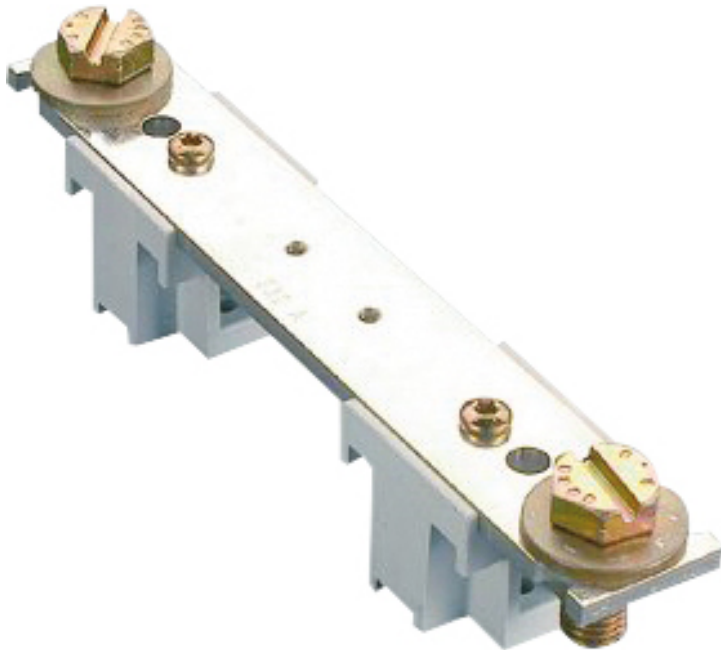

PE/N-klem

**GN 3**

### **GN 3**

**PE/N-klem**

Artikelnummer: 07603201

Afmetingen: 37 x 198 x 46 mm

Voor montageplaat

**N-klem NH 3 voor montageplaat, aansluitschroef M12**

### Elektrische eigenschappen

Nominale bedrijfsspanning AC:	690 V
Nominale spanning DC:	440 V
Nominale stroom:	630 Ampère
Aantal polen:	1
contactloos:	nee
Aansluiting 1: Type aansluiting:	Schroeven
Aansluiting 1: Klempunt per pool:	2
Aansluiting 1: Geschikt voor CU geleiders:	1
Aansluiting 1: Geschikt voor AL geleiders:	0

### Afmetingen

Breedte:	37 mm
Lengte:	198 mm
Hoogte:	46 mm