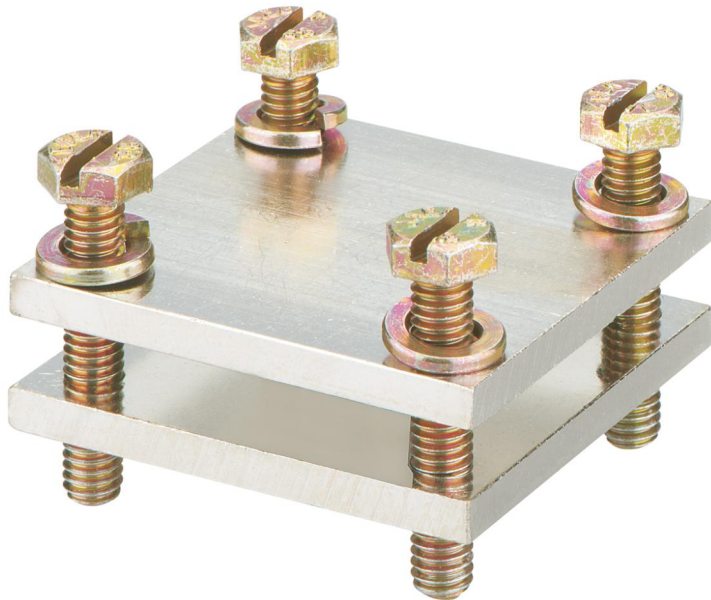

railklemmen

SKL 333

SKL 333

railklemmen

Artikelnummer: 07533301

Afmetingen: 55 x 55 x 45 mm

Railklem, voor grote aderdoorsneden, voor koperrails 20 x 5 mm - 30 x 10 mm

Aansluiting voor railkoper, klemruimte 30 x 30 mm x 5 - 20 mm

Technische gegevens

Elektrische eigenschappen

Aantal polen:	1
contactloos:	nee
Aansluiting 1: Type aansluiting:	Schroeven
Aansluiting 1: Klempunt per pool:	1
Aansluiting 1: Geschikt voor CU geleiders:	1
Aansluiting 1: Geschikt voor AL geleiders:	1

Afmetingen

Breedte:	55 mm
Lengte:	55 mm
Hoogte:	45 mm

Materiaal eigenschappen

Industrie kwaliteit:	nee
----------------------	-----

Mechanische eigenschappen

Aansluiting 1: Aanhaalmoment:	36 Nm
-------------------------------	-------