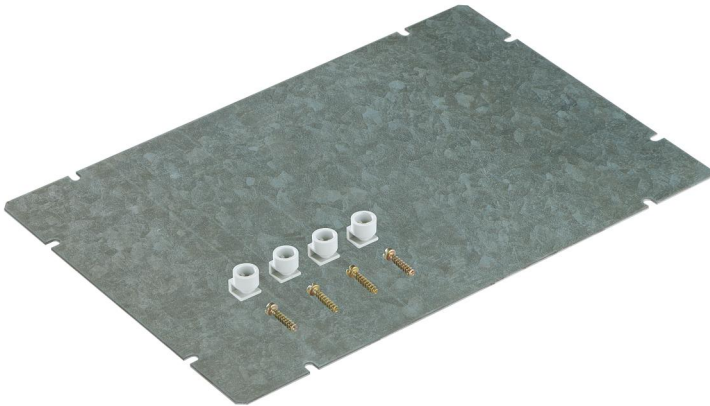

montageplaat
GMS 5

GMS 5

montageplaat

Artikelnummer: 07100501

Afmetingen: 380 x 580 x 2 mm

Montageplaat, plaatstaal, verzinkt, dikte 2 mm, met bevestigingsset

Technische gegevens

Afmetingen

Breedte:	380 mm
Lengte:	580 mm
Hoogte:	2 mm

Materiaal eigenschappen

Industrie kwaliteit:	nee
----------------------	-----