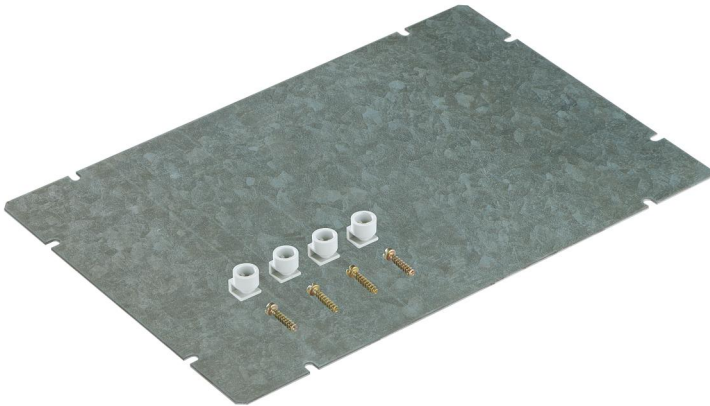

montageplaat
GMS 2

GMS 2

montageplaat

Artikelnummer: 07100201

Afmetingen: 260 x 260 x 2 mm

Montageplaat, plaatstaal, verzinkt, dikte 2 mm, met bevestigingsset

Technische gegevens

Afmetingen

Breedte:	260 mm
Lengte:	260 mm
Hoogte:	2 mm

Materiaal eigenschappen

Industrie kwaliteit:	nee
----------------------	-----