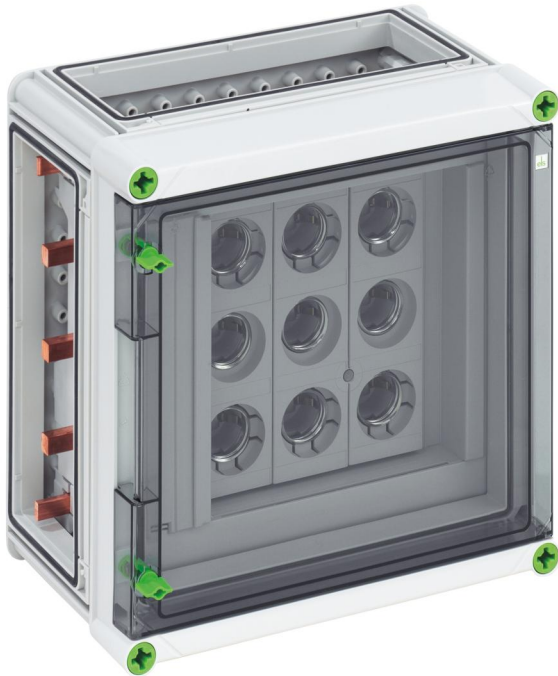

DIAZED®-railkast zekeringenbehuizing

GSD 233-KT-250

GSD 233-KT-250

DIAZED®-railkast zekeringenbehuizing

AANPASBAAR

Artikelnummer: 05123301

Afmetingen: 320 x 320 x 179 mm

DIAZED® zekeringenkast - industrie kwaliteit -, 3 x 3-polige DIII-railkast-zekeringhouder, E 33-schroefdraad, nominale stroom 63 A, schroefaansluiting 1,5 - 25 mm², op railkoper 5-polig, met 5 railklemmen 4 - 35 mm², N-klem 1,5 - 16 mm², PE-klem 1,5 - 16 mm², incl. 3 x koppelstuk voor behuizingen (GGV)

op railsysteem 250 A, met transparante klapdeur

IP65

IK08

500V

AC

Technische gegevens

Elektrische eigenschappen

Nominale bedrijfsspanning AC:	500 V
Doorslagspanning AC:	690 V
Doorslagspanning DC:	1000 V
Beschermingsklasse:	II
Beschermingsgraad:	IP65
Nominale stroom:	250 Ampère
UL Type Rating:	3R

Afmetingen

Breedte:	320 mm
Lengte:	320 mm
Hoogte:	179 mm

Materiaal eigenschappen

uv-bestendig:	ja
halogeenvrij:	ja
Gloeidraadbestendigheid volgens EN 60695-2-11:	960 °C
Industrie kwaliteit:	ja

Mechanische eigenschappen

Omgevingscondities

Omgevingstemperatuur 24 uur:	35 °C
plaats van de montage:	beschermde buitenomgeving

Materiaal

Materiaal onderbak:	Kunststof
Materiaal deksel:	Polycarbonaat, glasvezelversterkt
Materiaal afdichting:	Polyurethaan
Materiaal dekselschroef:	Polyamide, glasvezelversterkt