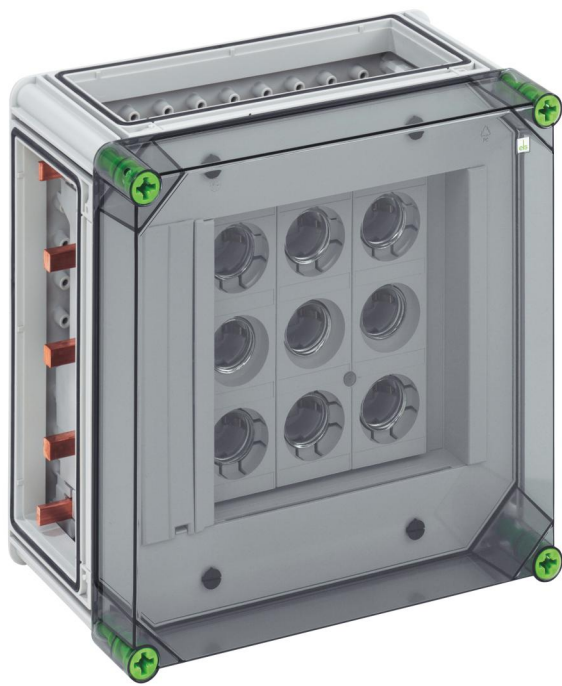

DIAZED®-railkast zekeringenbehuizing

GSD 233-630

GSD 233-630

DIAZED®-railkast zekeringenbehuizing

AANPASBAAR

Artikelnummer: 05023386

Afmetingen: 320 x 320 x 179 mm

DIAZED® zekeringenkast - industrie kwaliteit -, 3 x 3-polige DIII-railkast-zekeringhouder, E 33-schroefdraad, nominale stroom 63 A, schroefaansluiting 1,5 - 25 mm², op railkoper 5-polig, met 5 railklemmen 4 - 35 mm², N-klem 1,5 - 16 mm², PE-klem 1,5 - 16 mm², incl. 3 x koppelstuk voor behuizingen (GGV)

op railsysteem 630 A, met transparant deksel

Technische gegevens

Elektrische eigenschappen

Nominale bedrijfsspanning AC:	500 V
Doorslagspanning AC:	690 V
Doorslagspanning DC:	1000 V
Beschermingsklasse:	II
Beschermingsgraad:	IP65
Nominale stroom:	630 Ampère
UL Type Rating:	3R

Afmetingen

Breedte:	320 mm
Lengte:	320 mm
Hoogte:	179 mm

Materiaal eigenschappen

uv-bestendig:	ja
halogeenvrij:	ja
Gloeidraadbestendigheid volgens EN 60695-2-11:	960 °C
Industrie kwaliteit:	ja

Mechanische eigenschappen

Omgevingscondities

Omgevingstemperatuur 24 uur:	35 °C
plaats van de montage:	beschermde buitenomgeving

Materiaal

Materiaal onderbak:	Kunststof
Materiaal deksel:	Polycarbonaat, glasvezelversterkt
Materiaal afdichting:	Polyurethaan
Materiaal dekselschroef:	Polyamide, glasvezelversterkt