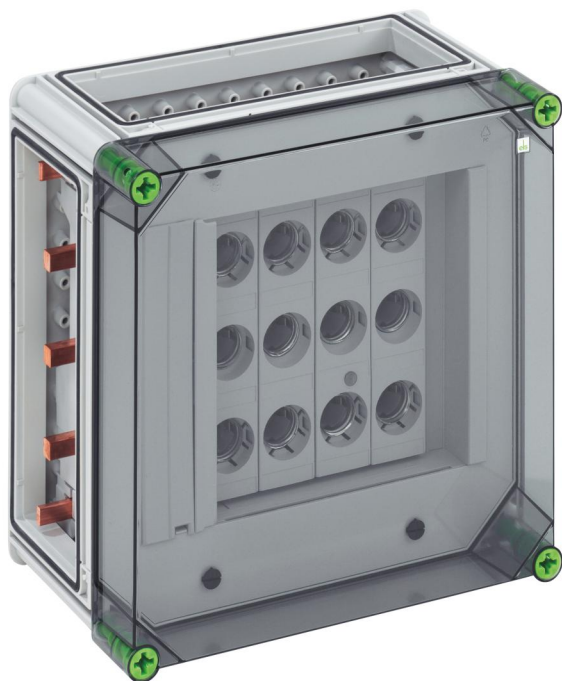

DIAZED®-railkast zekeringenbehuizing

### GSD 224-250

DIAZED®-railkast zekeringenbehuizing

AANPASBAAR

Artikelnummer: 05022401

Afmetingen: 320 x 320 x 179 mm

DIAZED® zekeringenkast - industrie kwaliteit -, 4 x 3-polige DIN-railkast-zekeringenhouder, E 27-schroefdraad, nominale stroom 25 A, schroefaansluiting 1,5 - 25 mm<sup>2</sup>, op railkoper 5-polig, N-klem 1,5 - 16 mm<sup>2</sup>, PE-klem 1,5 - 16 mm<sup>2</sup>, incl. 3 x koppelstuk voor behuizingen (GGV)

op railsysteem 250 A, met transparant deksel

### Afmetingen

Breedte:	320 mm
Lengte:	320 mm
Hoogte:	179 mm