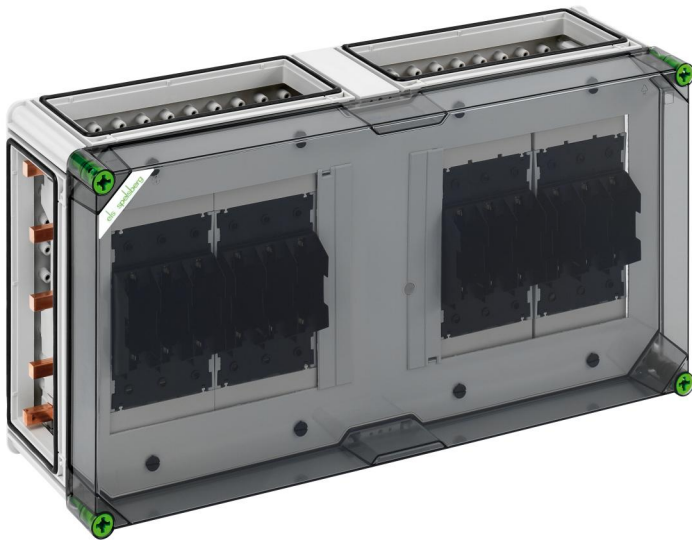

NH-railkast met zekeringenhouders

GSS 4045-630

Dit product is verouderd. Naar het opvolgende product:
<https://www.spelsberg.be/nl/p/04604586>

GSS 4045-630

NH-railkast met zekeringenhouders

AANPASBAAR

Artikelnummer: 04204586

Afmetingen: 640 x 320 x 179 mm

NH-rail-zekeringkast - industrie kwaliteit -, 4 x NH 00-rail-zekeringhouder, klemmen 1,5 - 70 mm², uitvoer bovenzijde, op railkoper 5-polig, N-klem 4 - 35 mm², PE-klem 4 - 35 mm², incl. 4 x koppelstuk voor behuizingen (GGV)

op railsysteem 630 A, met transparant deksel

IP65

IK08

690V
AC

Technische gegevens

Elektrische eigenschappen

Nominale bedrijfsspanning AC:	690 V
Doorslagspanning AC:	690 V
Doorslagspanning DC:	1000 V
Beschermingsklasse:	II
Beschermingsgraad:	IP65
Nominale stroom:	630 Ampère
UL Type Rating:	3R

Afmetingen

Breedte:	640 mm
Lengte:	320 mm
Hoogte:	179 mm

Materiaal eigenschappen

uv-bestendig:	ja
halogeenvrij:	ja
Gloeidraadbestendigheid volgens EN 60695-2-11:	960 °C
Industrie kwaliteit:	ja

Mechanische eigenschappen