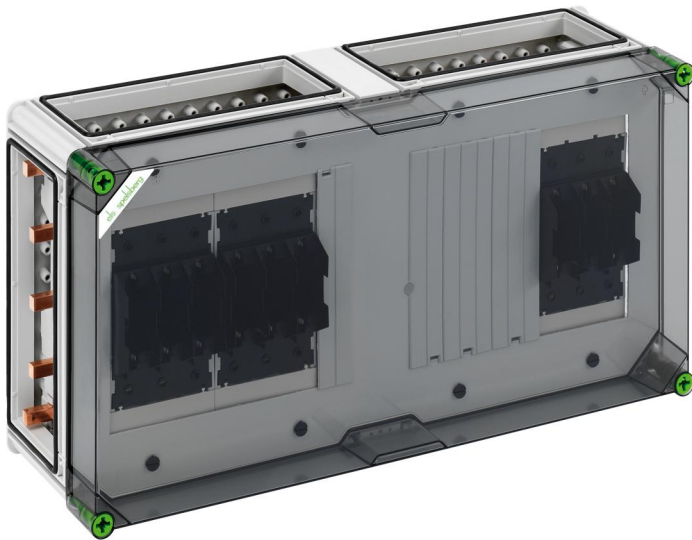

NH-railkast met zekeringenhouders

## GSS 4035-630

Dit product is verouderd. Naar het opvolgende product:  
<https://www.spelsberg.be/nl/p/04603586>

### GSS 4035-630

NH-railkast met zekeringenhouders

AANPASBAAR

Artikelnummer: 04203586

Afmetingen: 640 x 320 x 179 mm

NH-rail-zekeringenkast - industrie kwaliteit -, 3 x NH 00-rail-zekeringhouder, klemmen 1,5 - 70 mm<sup>2</sup>, uitvoer bovenzijde, op railkoper 5-polig, met 5 railkast klemmen 16 - 70 mm<sup>2</sup>, N-klem 4 - 35 mm<sup>2</sup>, PE-klem 4 - 35 mm<sup>2</sup>, incl. 4 x koppelstuk voor behuizingen (GGV)

met transparant deksel, op railsysteem 630 A

IP65

IK08

690V  
AC