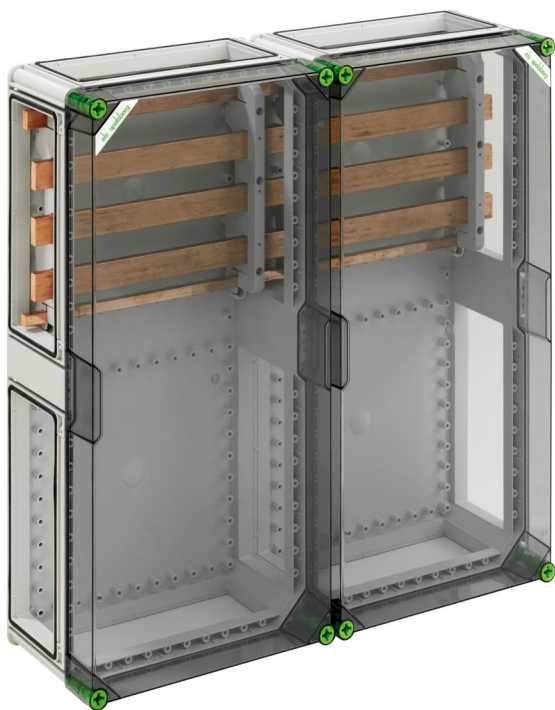

Railkast

GSi 656

GSi 656

Railkast

AANPASBAAR

Artikelnummer: 04165601

Afmetingen: 640 x 640 x 179 mm

Railkast - industrie kwaliteit -, 5-polig, 630A, met CU-rail, L1...L3: 30 x 10 mm, N: 25 x 10 mm, PE: 12 x 10 mm, zonder klem, naar eigen inzicht in te delen, incl. 4 x koppelstukken voor behuizingen (GGV)

met transparant deksel

Technische gegevens

Elektrische eigenschappen

Nominale bedrijfsspanning AC:	690 V
Doorslagspanning AC:	690 V
Doorslagspanning DC:	1000 V
Beschermingsklasse:	II
Beschermingsgraad:	IP65
Met railsysteem:	ja
UL Type Rating:	3R

Afmetingen

Breedte:	640 mm
Lengte:	640 mm
Hoogte:	179 mm

Materiaal eigenschappen

uv-bestendig:	ja
halogeenvrij:	ja
Gloeidraadbestendigheid volgens EN 60695-2-11:	960 °C
Industrie kwaliteit:	ja

Mechanische eigenschappen